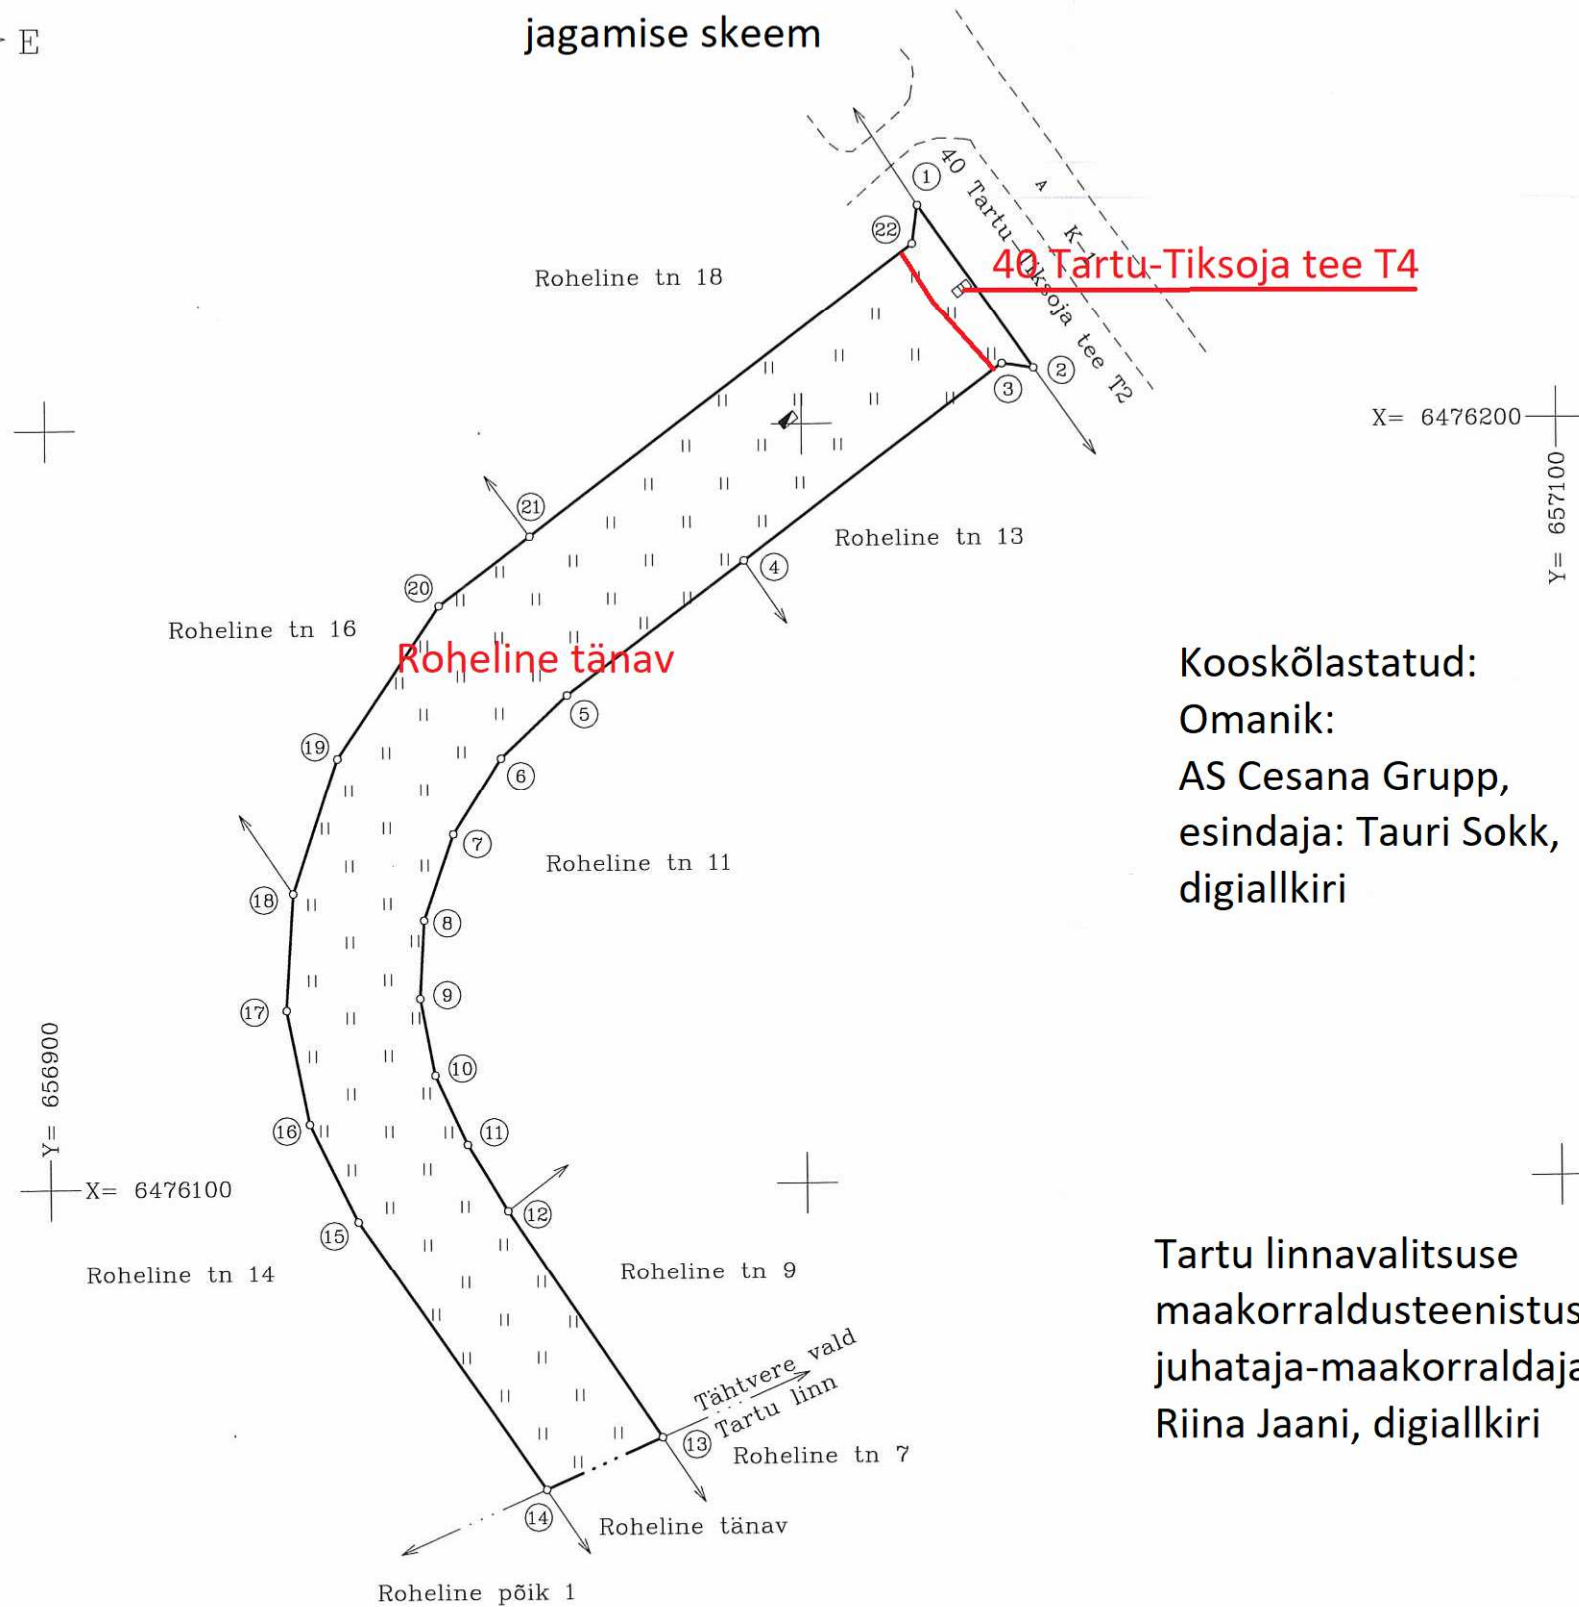

Roheline tänav jagamise skeem

KATASTRIÜKSUSE PLAAN Mõõtkava 1 : 1000

Tartu maakond	Tähtvere vald
	Tähtvere küla
Katastriüksuse lähiaadress	Roheline tänav
Mõõdistamise aeg: 13.11.2015	Katastrikaardi nr: 54.754
Koostamise aeg: 10.03.2016	
Koostas: Ivo Maasik	
Mõõdistamislitsentsi nr. 15 MA-k, 10.11.1993.a.	
AS Kobras	Töö nr. 2016-026/8

Koordinaatide süsteem: L-EST 97

Piiriandmete tabel

Punkti Nr.	Sisenurk kraadides	Joonepikkus (m)	X koordinaat	Y koordinaat
1	43° 01'	26.38	6476228.73	657015.46
2	47° 11'	4.21	6476207.13	657030.60
3	224° 38'	42.66	6476207.70	657026.43
4	179° 54'	29.32	6476182.12	656992.29
5	186° 08'	12.08	6476164.58	656968.80
6	194° 41'	11.86	6476156.36	656959.95
7	193° 09'	12.02	6476146.35	656953.59
8	195° 57'	10.33	6476135.00	656949.62
9	194° 09'	10.28	6476124.69	656949.02
10	193° 53'	10.07	6476114.59	656950.95
11	186° 05'	10.26	6476105.44	656955.16
12	183° 12'	36.19	6476096.63	656960.41
13	79° 39'	16.76	6476066.62	656980.64
14	101° 11'	43.23	6476059.90	656965.29
15	171° 10'	14.40	6476095.38	656940.60
16	165° 05'	15.31	6476108.32	656934.29
17	165° 14'	15.38	6476123.34	656931.35
18	165° 06'	18.79	6476138.69	656932.34
19	164° 28'	24.19	6476156.50	656938.33
20	160° 48'	15.07	6476176.52	656951.90
21	180° 16'	63.50	6476185.52	656963.99
22	225° 05'	5.11	6476223.67	657014.75
1				

Maa-amet
Maakataster
 Katastriüksus 83101:001:0533
 Registreerimise aeg 30.06.2016
 Katastripidaja.....
 Milja Tätte

Kitsendusi põhjustav objekt

K-1 riigimaantee

Katastriüksusel asuvad telekommunikatsioonikaabel ja elektrimaakaabel